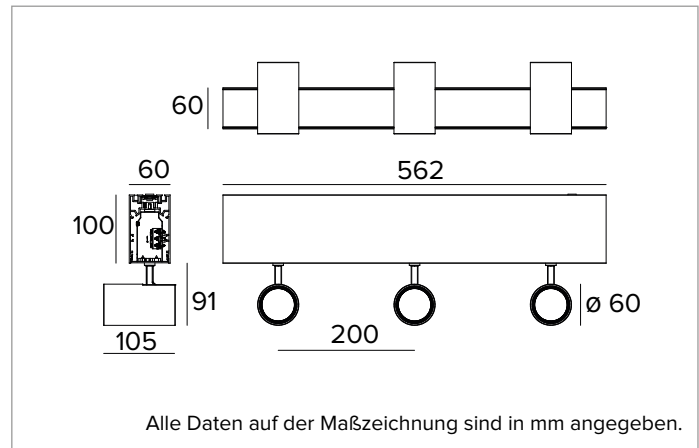

# 1T7332DA | LOGICO System - Decken/Pendelleuchte - Strahlermodul

Lineares Modul mit professionellen ausrichtbaren LED-Strahlern für die Installation als Decken- oder Hängeleuchte

	4000K	H(m)	D(m)	E <sub>max</sub> (lx)
	Ra90		16°	
Fixture Power	15W	1	0.28	11765
Source Flux	1964lm	2	0.55	2941
Fixture Flux	1442lm	3	0.83	1307
Efficacy	95lm/W	4	1.11	735
TS1168	I <sub>max</sub> =5990cd/klm	I <sub>max</sub>	11765cd	5
			1.39	471